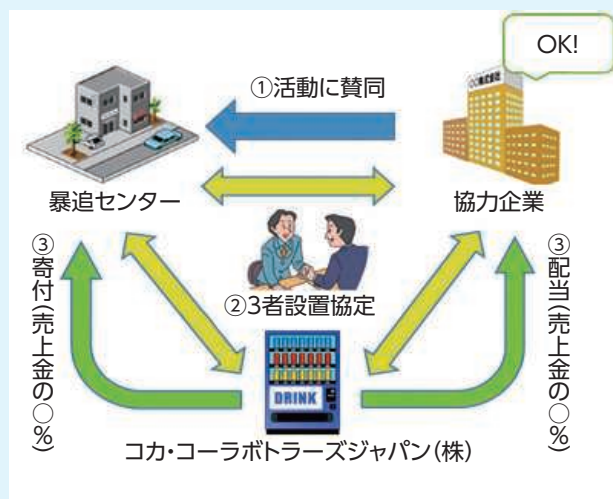

社会貢献型の自動販売機をご存じですか!?

暴力団追放運動支援自販機 設置協力企業募集

暴力団追放 3ない運動^{プラスワン} + 1 の推進

暴力団を利用しない

暴力団を恐れない

+

暴力団と交際しない

暴力団に金を出さない

公益財団法人 暴力団追放兵庫県民センターは、暴力団員とのトラブルに関する相談をはじめ、暴力団追放団体の支援等、暴力団のいない住みよい社会を作るための活動を行っています。

当センターの事業は、皆様方のご支援による寄付金等により運営されておりますが、この自動販売機の設置による売上金の一部も当センターへ寄付金として寄せられることになっております。

この自動販売機は、コカ・コーラボトラーズジャパン（株）のご協力を得ておりますので、設置に伴う複雑な手続き等のご負担はございません。また、既存の自動販売機の置換えもできますので、当センターの活動にご賛同いただけるのであれば、是非とも設置のご検討をお願いします。

設置の流れ