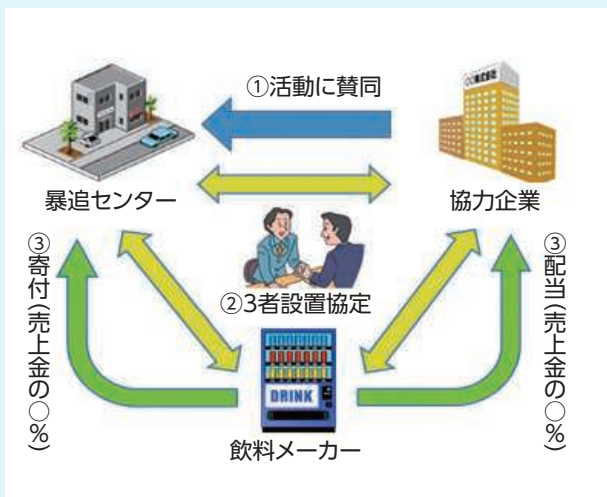

社会貢献型の自動販売機をご存じですか!?

暴力団追放運動支援自販機 設置協力企業募集

暴力団追放 3ない運動 ^{プラス} 2 の推進

暴力団を利用しない

暴力団を恐れない

暴力団に金を出さない

+

暴力団と交際しない

暴力団事務所を作らせない

公益財団法人 暴力団追放兵庫県民センターは、暴力団員とのトラブルに関する相談をはじめ、暴力団追放団体の支援等、暴力団のいない住みよい社会を作るための活動を行っています。

当センターの事業は、皆様方のご支援による寄付金等により運営されておりますが、この自動販売機の設置による売上金の一部も当センターへ寄付金として寄せられることになっております。

この自動販売機の設置に伴う手続きについては、飲料メーカーのご協力を得ておりますので、設置者の方には電気代のみのご負担をお願いします。また、既存の自動販売機の置換えもできますので、当センターの活動にご賛同いただけるのであれば、是非とも設置のご検討をお願いします。

詳しくは、暴追センター HP に掲載している「募集要領」等をご参照ください。

暴追センター兵庫

検索

設置の流れ